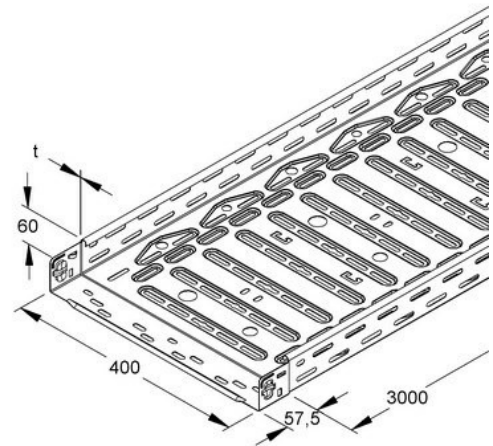

INFORMATIONEN DIE BEGEISTERN

Allgemeine Informationen

Bestellnummer Yesss	1613-7328
Artikelnummer	RLVC 60.400
Hersteller	
EAN Nummer	4013339947317
Produktgruppe	Kabelrinne/Weitspannkabelrinne
Marke	NIEDAX
Serie/Programm	
Typ	RLVC 60.400
Beschreibung	NIEDAX Kabelrinne/Weitspannkabelrinne Kabelrinne, gelocht, mit angeprägtem Verbinder, 60x400x3000 mm, CITO,

Produktbild

Produktmerkmale

Breite (mm)	400
Höhe (mm)	60
Materialstärke (mm)	0.9
Seitenlochung	Ja
Länge (mm)	3000
Werkstoff	Stahl
Ausführung	integrierter Verbinder
Nutzbarer Querschnitt (mm ²)	23980
Montagelochung im Boden	Ja

Kabelrinne, leicht, nach DIN EN 61537, mit angeprägtem Stoßstellenverbinder zur schraublosen Schnellbefestigung und mit versetzt angeordneter Boden- und Seitenperforation für stufenlose Befestigung und Anbringung der Systembauteile, Boden zusätzlich gesickt und mit durchgehend mittiger Schlüsselochperforation zur Abhängung mit Gewindestäben M 10/... versehen, zusätzlich ermöglicht eine 4-reihige aus der Mitte durchgehend symmetrisch angeordnete Bodenlochung die Aufnahme von Kabelverschraubungen, zwei ebenfalls symmetrisch im Boden eingebrachte Reihen von T-Auslässen ermöglichen eine Schnellbefestigung der Kabelbinder durch einschlaufen von oben (kein Fädelaufwand). Zur Verwendung im Funktionserhalt bitte Zusatzvorschriften beachten! Erforderliches Befestigungszubehör für den Funktionserhalt 4x FLM 6X12 bitte gesondert bestellen! VDE zertifiziert! Abmessung (ca. Maße) H x B : 60 x 400 mm Materialstärke t : 0,9 mm Schlüsselochperforation : 7 x 40 mm und Ø 11 mm Abstand : 62,5 mm innere symmetrische Bodenlochreihe : Ø 20,5 mm und Ø 25,5 mm symmetrischer Abstand : 120 mm Abstand : 250 mm äußere symmetrische Bodenlochreihe : Ø 13,5 mm und Ø 16,5 mm symmetrischer Abstand : 345 mm Abstand : 125 mm T-Auslässe : 14 x 30 mm symmetrischer Abstand : 135 mm Abstand : 250 mm Lieferlänge L : 3000 mm Werkstoff : Stahl, bandverzinkt nach DIN EN 10346