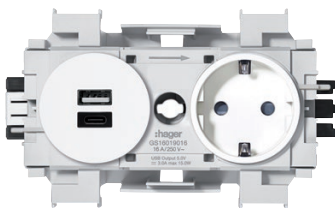

# Kompakt. Schnell. Stark. Kanalsteckdose mit USB-Ladefunktion

Die Kanalsteckdose SCHUKO® mit USB-A- und USB-C-Anschluss eignet sich perfekt für die Neuinstallation oder Nachrüstung in modernen Bürogebäuden und Bildungseinrichtungen.

Besonders praktisch: **Unsere Komplett-Sets für Büroarbeitsplätze** machen Ihnen die Planung und Bestellung noch leichter. Sie lassen sich überall schnell installieren und empfehlen sich besonders für den Einbau in den Brüstungskanal tehalit.BRN65.

### Steckdose 1-fach mit USB-Ladefunktion:

- GS16009016** Verkehrsweiß RAL 9016, C-Profil
- GS16009010** Reinweiß RAL 9010, C-Profil
- GS16019016** Verkehrsweiß RAL 9016, frontrastend
- GS16019010** Reinweiß RAL 9010, frontrastend