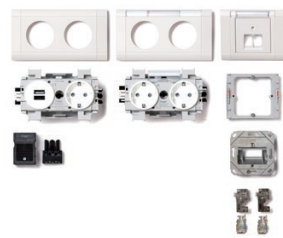

# Kompakt. Schnell. Stark. Kanalsteckdose mit USB-Ladefunktion

Die Kanalsteckdose SCHUKO® mit USB-A- und USB-C-Anschluss eignet sich perfekt für die Neuinstallation oder Nachrüstung in modernen Bürogebäuden und Bildungseinrichtungen.

Besonders praktisch: **Unsere Komplett-Sets für Büroarbeitsplätze** machen Ihnen die Planung und Bestellung noch leichter. Sie lassen sich überall schnell installieren und empfehlen sich besonders für den Einbau in den Brüstungskanal tehalit.BRN65.

### Steckdose 1-fach mit USB-Ladefunktion:

- GS16009016** Verkehrsweiß RAL 9016, C-Profil
- GS16009010** Reinweiß RAL 9010, C-Profil
- GS16019016** Verkehrsweiß RAL 9016, frontrastend
- GS16019010** Reinweiß RAL 9010, frontrastend